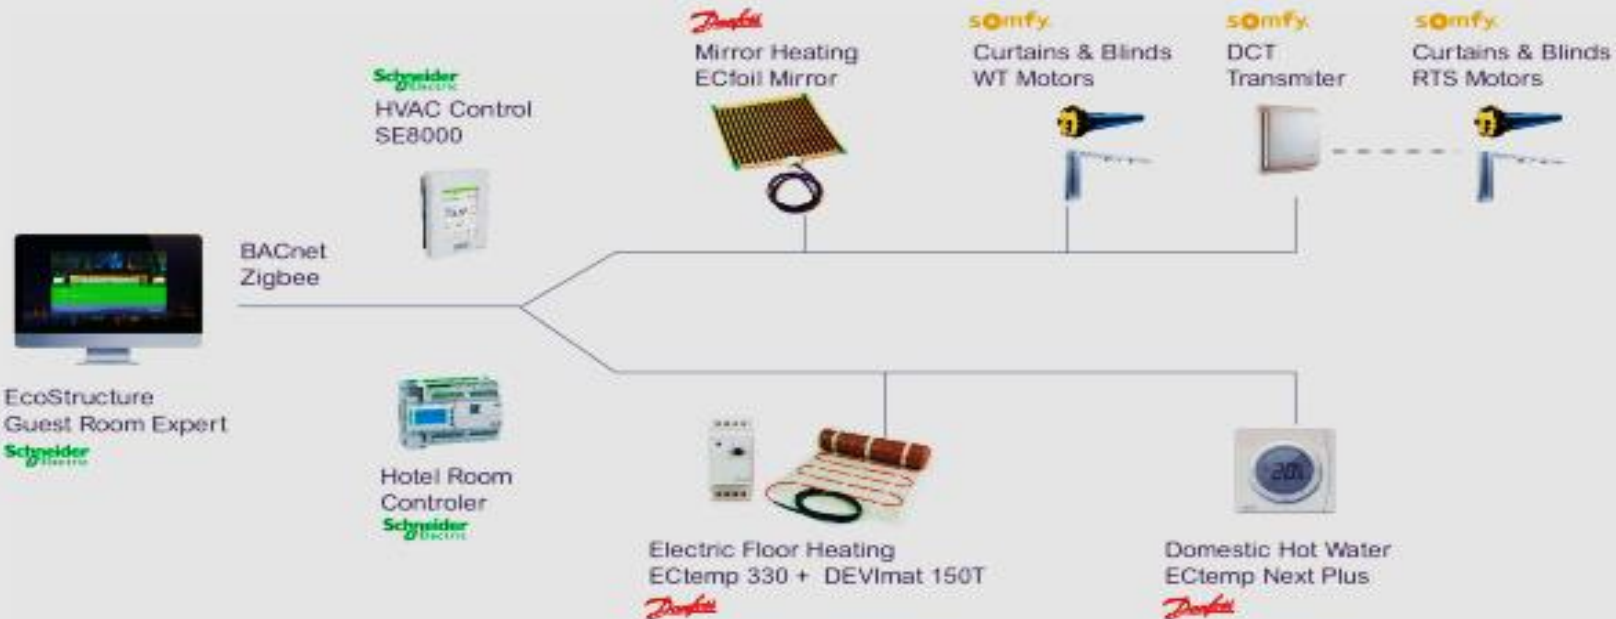

Otel Konuk Odası Yönetimi

Connected Hotel Guest Room Architecture

Otel Konuk Odası Yönetimi

Oda Kontrol Cihazları

Optimum konfor ve enerji verimliliği için HVAC kontrolü

Uygulamaya özel oda kontrol cihazları, DDC sistemlerinin kullanıcı dostu termostatlar ile kontrol edilmesi seçeneğini sunar. Enerji verimliliği ile konforun optimum hale getirilmesi, yatırım geri dönüşünü en üst düzeye çıkarırken unutulmaz bir kullanıcı deneyimi sunar.